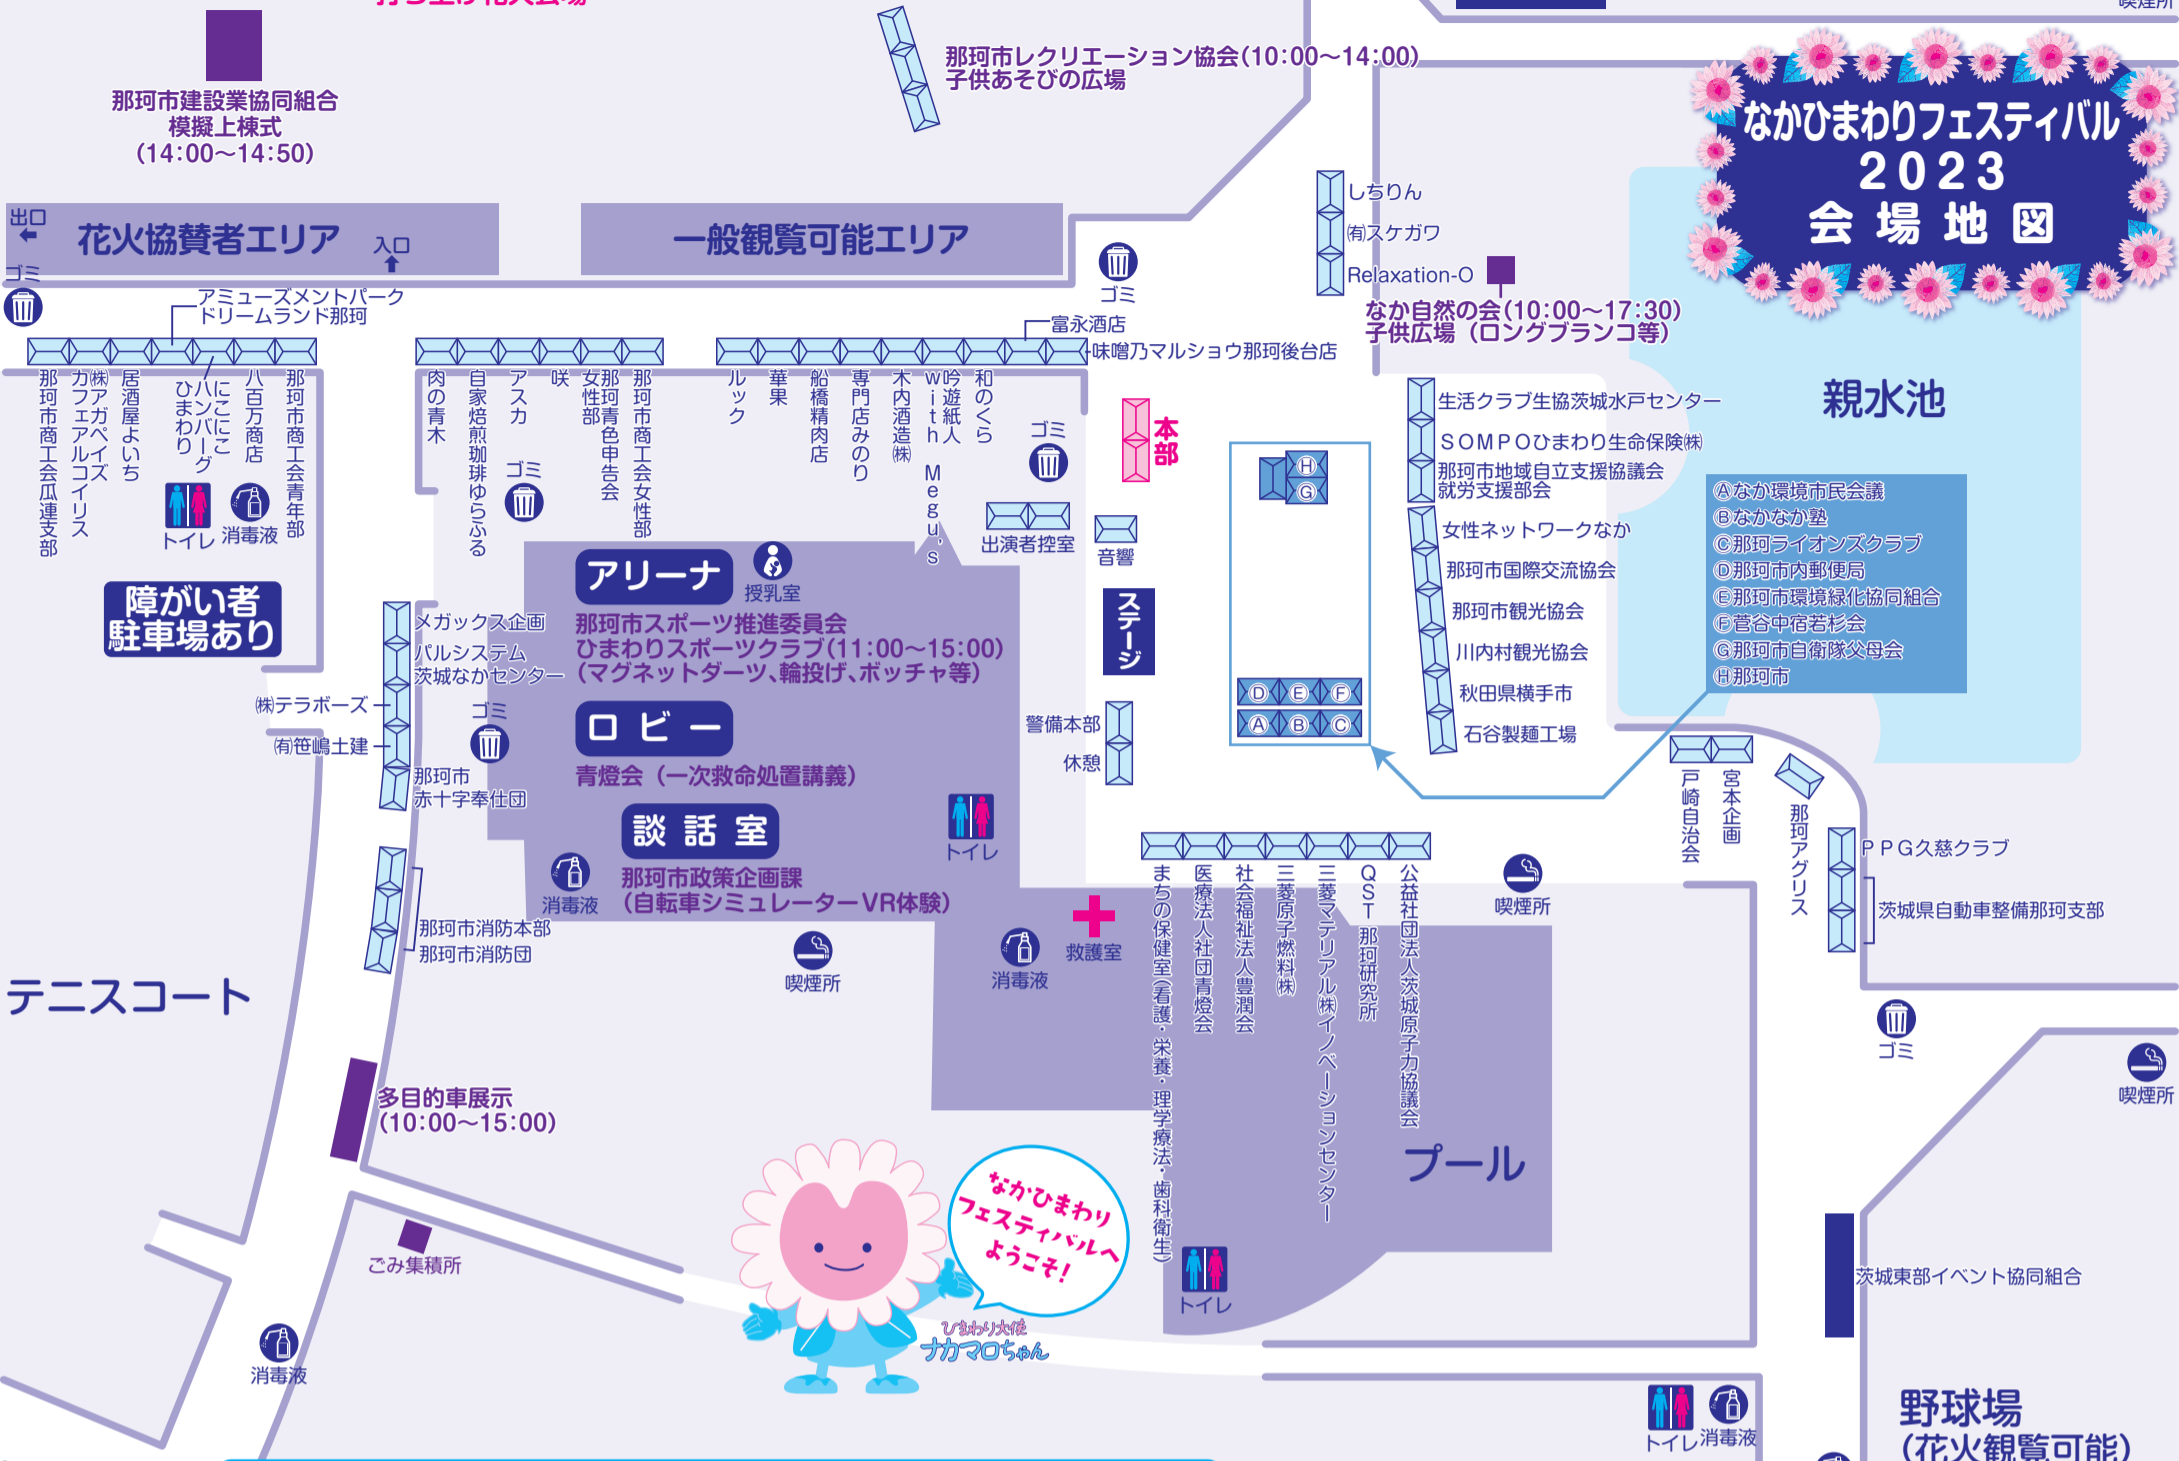

多目的広場

打ち上げ花火会場

当日、体調のすぐれない方は無理せずご来場をお控えください

一部内容が変更となる場合があります

- 親水池**
- A なか環境市民会議
 - B なかなか塾
 - C 那珂ライオンズクラブ
 - D 那珂市内郵便局
 - E 那珂市環境緑化協同組合
 - F 菅谷中宿若杉会
 - G 那珂市自衛隊父母会
 - H 那珂市

ステージスケジュール

司会：フリーアナウンサー 大島 なつき

9:50 ~ オープニング 那珂よさこい連	14:50 ~ 那珂太鼓保存会
10:00 ~ 開会式	15:20 ~ 日々かりめろ & D-for (チアリーディング)
10:40 ~ さいせい幼稚園	16:00 ~ イバライガーショー②
11:10 ~ 門部ひよっこ踊り保存会	16:30 ~ 那珂市文化協会
11:40 ~ 劇団いばらき & 七瀬美菜歌謡ショー	17:45 ~ B-wave (ベリーダンス & ヨガスタジオ)
12:40 ~ イバライガーショー①	18:10 ~ ZIL dance school
13:10 ~ 瓜連おはやし保存会 & 白鳥学園瓜連小学校「うりっこ太鼓」演奏	18:50 ~ ステージ終了
13:40 ~ 陸上自衛隊施設学校音楽隊	19:00 ~ 花火 協賛者紹介
14:20 ~ うりづら・ランプ会	19:15 ~ 花火打上
14:30 ~ 菅谷鹿島神社大助ばやし 上之町お囃子保存会	19:40 ~ エンディング

※イベント内容及び開始時間は変更になる場合があります

駐車場のご案内

- ◆一般駐車場(無料)◆
- ① 西部工業団地臨時駐車場(無料シャトルバス運行あり)
 - ② 一乗院第3・4・5駐車場(無料シャトルバス運行あり)
 - ③ 植物園臨時駐車場(植物園前駐車場は植物園利用者用です。臨時駐車場をご利用ください。)
- ※会場内は関係者駐車場となりますので止められません。

なかひまわりフェスティバル 2023 協賛者

19:00~ 場所：多目的広場

※一回だけ付 特大ワイドスターメイン

花火大会

- 1 夜空の宝宝箱
- 2 ヒマワリの花
- 3 花火舞踏会
- 4 光の舞
- 5 ハッピーハート
- 6 夜空に咲く大輪の花
- 7 星空の輝き
- 8 月光
- 9 光の花束
- 10 夜空百景
- 11 銀河流星群
- 12 光のハート
- 13 ニコニコスマイル
- 14 夜空のワルツ
- 15 真夏の天体ショー
- 16 光の彼方
- 17 ミュージックスターメイン〜笑顔咲く場所〜