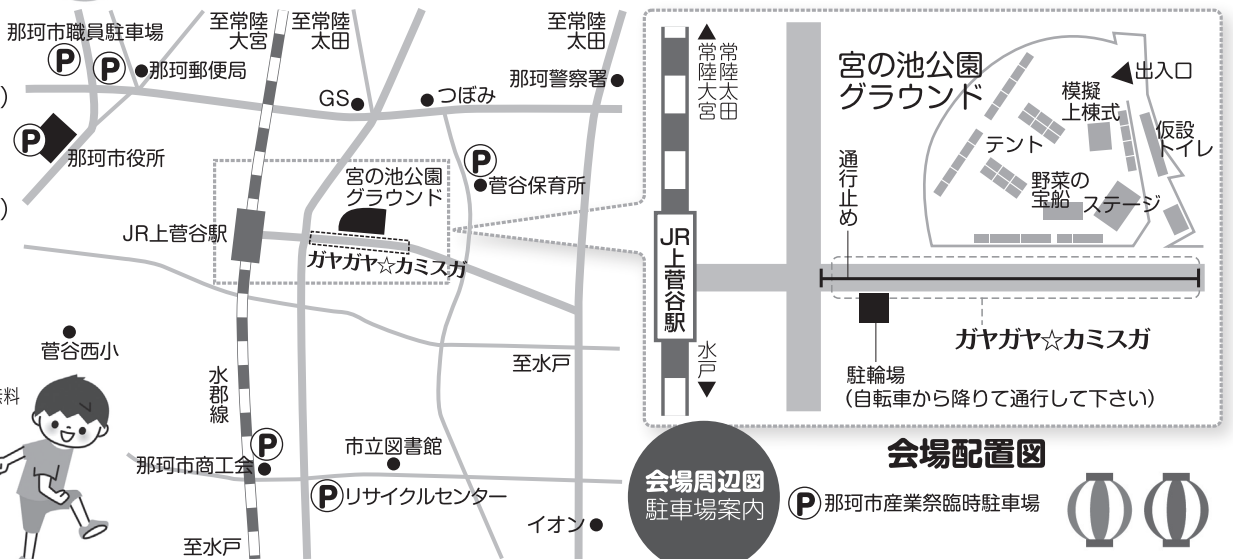

見て食べて体験して

合同開催

上菅谷駅前通りに商店街!
ガヤガヤ☆カミスガ

上菅谷駅前 宮の池公園通り
歩行者天国特設会場
10:00-16:00

◆◆◆産業祭スタンプラリー◆◆◆

産業祭・カミスガ会場内でスタンプ4個集めて
那珂市特産品大抽選会の抽選券をGET!
スタンプ発券13:30終了 抽選券投函14:00終了
————— 抽選券投函所/テント —————

農・商・工業の魅力が盛りだくさん!

小学生ご当地クイズ大会

11:00~(ステージ前集合)

景品あり

先着50名

ゴルフボール【たまご】つかみ取り

11:30~13:00 (つかんだゴルフボールの数をたまごと交換)

先着100名

————— 商業部会テント —————

かぼちゃ転がし

10:20~(ステージ前) 先着50名

景品あり

小学生以下

●丸太切り体験/13:10~13:50(ステージ前)
●模擬上棟式(まき菓子)各回10分前に会場集合
1回目 11:40~12:10 2回目 14:00~14:30

ステージイベント

- 10:00~10:15 ●オープニングセレモニー
- 10:20~10:50 《無料》 ●カボチャ転がし
- 11:00~11:30 《無料》 ●小中学生ご当地クイズ大会
- 11:40~12:10 《無料》 ●模擬上棟式(まき菓子)第1部
  (小学生以下対象;未就学児・小学校低学年・小学校高学年)
- 13:10~13:50 《無料》 ●丸太切り体験(小学生以下限定)
- 14:00~14:30 《無料》 ●模擬上棟式(まき菓子)第2部
  (小学生以下対象;未就学児・小学校低学年・小学校高学年)
- 15:30~16:00 《無料》 ●産業祭スタンプラリー&那珂市特産品大抽選会
  (那珂市特産品ブランド+野菜の宝船) ★上菅谷駅下車の方に引換券配布

その他のイベント

- 10:15~15:40 300円(1回) ●射的ゲーム★上菅谷駅下車の小学生以下の参加券持参者、無料
- 10:15~15:40 100円(1回) ●スーパーボールすくい★上菅谷駅下車の小学生以下の参加券持参者、無料
- 100円(1回) ●ガチャガチャ(1,000円分のアレが当たるかも?!)
- 10:15~15:40 《無料》 ●工作・体験コーナー
- 10:15~15:40 《無料》 ●子供あそび広場
- 11:30~13:00 100円(1回) ●ゴルフボール(たまご)つかみ取り

水郡線 上菅谷駅時刻表

水郡線	水戸方面						常陸大宮・郡山方面					常陸太田方面			
	8	08	25	27	15	36	8	15	31(郡山)	16	33(大子)	8	36	15	47
	9	31			16	04 23 54	9	41(郡山)	16	33(大子)		9	44	16	
	10	28			17	43	10	40(大宮)	17	44(大宮)54(大子)		10		17	06 53
	11	23			18	31 46	11	33(大子)	18	59(大子)		11	35	18	48
	12	23			19	30	12	33(大宮)	19	28(郡山)		12	35	19	41
	13	31			20	28	13	32(郡山)	20	38(大子)		13	35	20	39
	14	51			21	26	14	31(大宮)	21	36(大子)		14		21	37

会場配置図

協賛 ◆エースコーポレーション(株) ◆那珂市金融団 ◆有三喜コーポレーション ◆那珂市環境緑化協同組合 ◆森松工業(株) ◆ソニー・ミュージックソリューションズ ◆株オスク ◆ヨシザワ印刷社 ◆株工ステック ◆株浅川建設 ◆株イングトップ ◆平野工務店 ◆株茨城トータルシステム ◆日本総合警備保障(株) ◆株千本杉 ◆株ジェネシス ◆株東海建設コンサルタント ◆学びの杜フォレスト ◆株増子石油店 ◆株鶴田組 ◆国土建設コンサルタント(株) ◆社会福祉法人ナザレ園 ◆有カナイトレーディング ◆産機システム(株) ◆千葉酒店 ◆渡辺内装 ◆株スーパーヒロセヤ ◆株巽運輸 ◆株清水建設 ◆クロサワ本舗(有) ◆株あまや ◆パルシステム茨城栃木なかセンター ◆味噌乃マルショウ那珂後台店 ◆株ひたちなかテクノセンター ◆(福)実誠会なるみ園 ◆株ランド測量開発 ◆(有)中央開発センター ◆オグラヤ ◆寺門米店 ◆大和建設工業(有) ◆株ケイビ ◆(有)ホークス ◆(有)えくぼ ◆(有)マツサキ商会 ◆キッチン&カフェ ペピート ◆株セレモニー菓名 那珂営業所 ◆family garden HORINOUCI ◆明治安田生命保険(株)那珂営業所 ◆なごさ本舗京都屋 ◆大和造園 ◆常陸オート販売 ◆BUN 経営企画 ◆(有)スケガワ ◆会沢建具店 ◆株木名瀬 ◆原口クリーニング ◆猿田燃料店 ◆安島自動車 ◆大津建築 ◆森永牛乳額田販売店 ◆飯塚組(有) ◆稲川理容所 ◆税理士綿引淳子事務所 ◆田口自動車整備工場 ◆飛竜造園(株) ◆常陸ハイエッグ(株)

(敬称略・順不同)